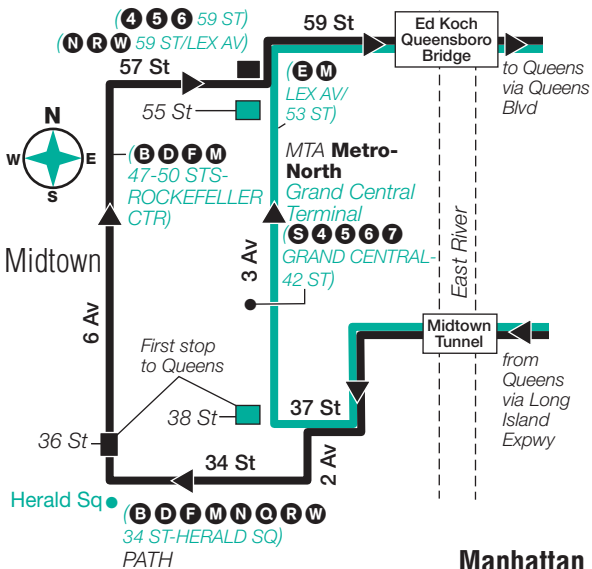

6 Av & 36 St
6 Av & 42 St
6 Av & 45 St
6 Av & 49 St
6 Av & 55 St
57 St & Madison Av
57 St & 3 Av

Stops in Queens

Drop-Off Only

Union Tpke & Main St
Union Tpke & 150 St
Union Tpke & Parsons Blvd
Union Tpke & 164 St
Union Tpke & 168 St
Union Tpke & Utopia Pkwy
Union Tpke & Chevy Chase St
Union Tpke & 164 St
Union Tpke & 168 St
Union Tpke & Utopia Pkwy
Union Tpke & Chevy Chase St
188 St & 75 Av
188 St & 73 Av
188 St & 69 Av
188 St & 64 Av

QM36 Bus Stops to Manhattan

Stops in Queens

Pick-Up Only

North Shore Towers in Front of
Building 3-2-1
Lakeville Rd at Long Island
Jewish Hospital
Union Tpke & Lakeville Rd
Union Tpke & 265 St
Union Tpke & 260 St
Union Tpke & Little Neck Pkwy
Union Tpke & 248 St
Union Tpke & Winchester Blvd
Union Tpke & 235 St
Union Tpke & 226 St
Union Tpke & Bell Blvd
Union Tpke & 211 St
Union Tpke & 193 St
Union Tpke & 188 St/187 St
Union Tpke & Utopia Pkwy
Union Tpke & 168 St
Union Tpke & 164 St
Union Tpke & Parsons Blvd
Union Tpke & 153 St
Union Tpke & Main St

Stops in Manhattan

(3 Av Service)

Drop-Off Only

3 Av & 38 St
3 Av & 44 St
3 Av & 50 St
3 Av & 55 St

QM36 Bus Stops to Lake Success

Stops in Manhattan

(3 Av Service)

Pick-Up Only

3 Av & 38 St
3 Av & 44 St
3 Av & 50 St
3 Av & 55 St

Stops in Queens

Drop-Off Only

Union Tpke & Main St
Union Tpke & 150 St
Union Tpke & Parsons Blvd
Union Tpke & 164 St
Union Tpke & 168 St
Union Tpke & Utopia Pkwy
Union Tpke & Chevy Chase St
Union Tpke & 193 St
Union Tpke & 211 St
Union Tpke & Bell Blvd
Union Tpke & 226 St
Union Tpke & 234 St
Union Tpke & Winchester Blvd
Union Tpke & 248 St
Union Tpke & 252 St
Union Tpke & 260 St
Union Tpke & 265 St
Union Tpke & 271 St
Lakeville Rd & Union Tpke
Lakeville Rd & Long Island
Jewish Hospital
North Shore Towers
Buildings 3-2-1