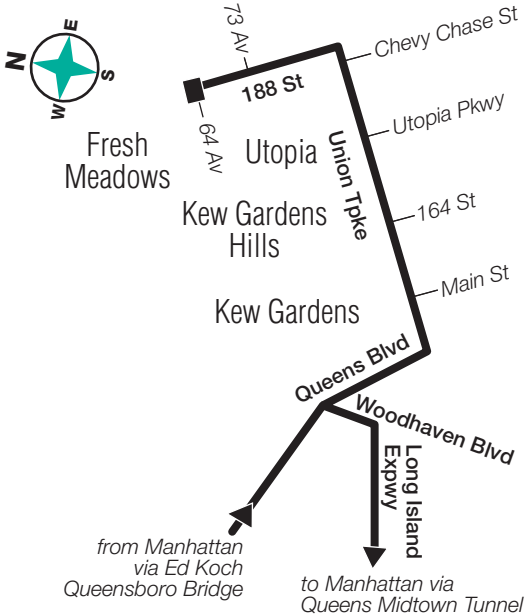

m_qm001_13035_cs

QM1 LEGEND

- Terminal
- 3 Av Terminal
- 3 Av Service

(6) STATION NAME
Subway Connection
MTA **Metro-North**
Railroad Station