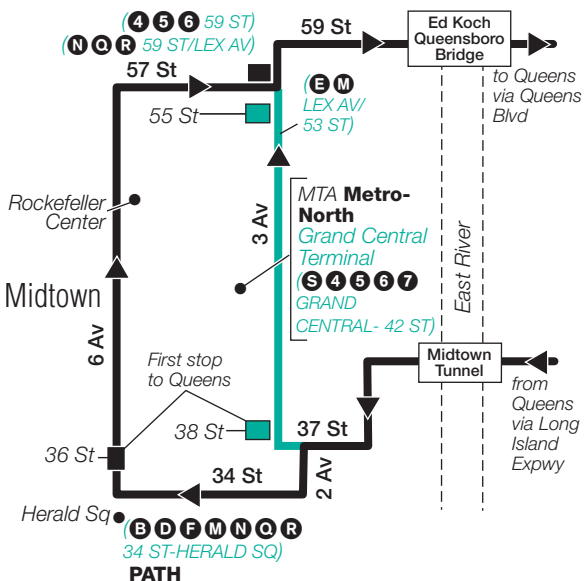

QM6

Manhattan