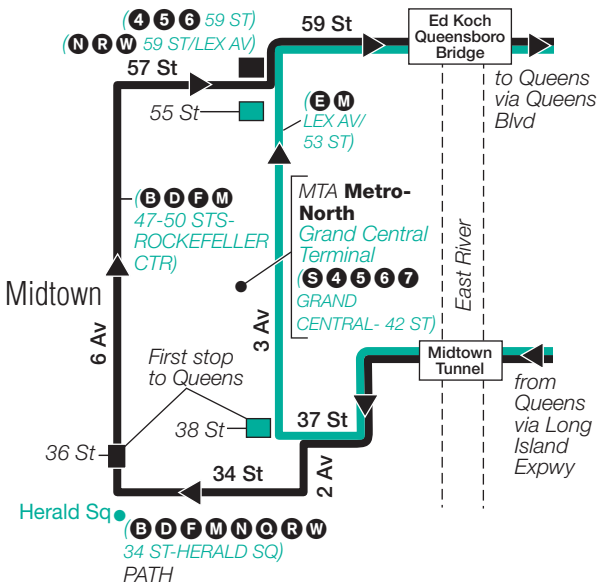

6 Av & 36 St
6 Av & 42 St
6 Av & 45 St
6 Av & 49 St
6 Av & 55 St
57 St & Madison Av
57 St & 3 Av

Stops in Queens

Drop-Off Only

Union Tpke & Main St
Union Tpke & 150 St
Union Tpke & Parsons Blvd
Union Tpke & 164 St
Union Tpke & 168 St
Union Tpke & Utopia Pkwy
Union Tpke & Chevy Chase St
Union Tpke & 164 St
Union Tpke & 168 St
Union Tpke & Utopia Pkwy
Union Tpke & Chevy Chase St
188 St & 75 Av
188 St & 73 Av
188 St & 69 Av
188 St & 64 Av

3 Av & 38 St
3 Av & 44 St
3 Av & 50 St
3 Av & 55 St

Stops in Queens

Drop-Off Only

Union Tpke & Main St
Union Tpke & 150 St
Union Tpke & Parsons Blvd
Union Tpke & 164 St
Union Tpke & 168 St
Union Tpke & Utopia Pkwy
Union Tpke & Chevy Chase St
188 St & 75 Av
188 St & 73 Av
73 Av & 192 St
73 Av & 197 St
73 Av & 210 St
73 Av & 213 St
73 Av & Bell Blvd
73 Av & 220 St
Springfield Blvd & 69 Av
Springfield Blvd & 67 Av
Springfield Blvd & 64 Av
Springfield Blvd &
Horace Harding Expwy
Horace Harding Expwy & 224 St
Horace Harding Expwy &
Cloverdale Blvd
Horace Harding Expwy & 230 St
Horace Harding Expwy & 231 St
Douglaston Pkwy & 65 Av
Douglaston Pkwy & 61 Av
Horace Harding Expwy &
Douglaston Pkwy
Horace Harding Expwy & 244 St
Horace Harding Expwy & 246 St
Horace Harding Expwy &
Marathon Pkwy
Horace Harding Expwy & 251 St
Horace Harding Expwy &
Little Neck Pkwy
Little Neck Pkwy & 58 Av
Little Neck Pkwy & 61 Av
Little Neck Pkwy & Cullman Av
260 St & Grand Central Pkwy
260 St & Little Neck Pkwy
260 St & 73 Av
260 St & 74 Av
Union Tpke & 260 St

QM5/QM35

m_qm005_qm035_16336_cs

QM5/QM35 MAP LEGEND

■ QM5 Terminal

■ QM35 Terminal

— QM5 6 Av Service

— QM35 3 Av Service

(4) STATION NAME
Subway Connection

--- Part-time Service

● Point of Interest

MTA Metro-North
Railroad Station

QM6/QM36

m_qm006_qm036_16336_cs

QM6/QM36 MAP LEGEND

-  QM6 Terminal
-  QM6 6 Av Service
-  QM36 Terminal
-  QM36 3 Av Service
-  (4 STATION NAME)
Subway Connection
-  MTA **Metro-North**
Railroad Station
-  Point of Interest