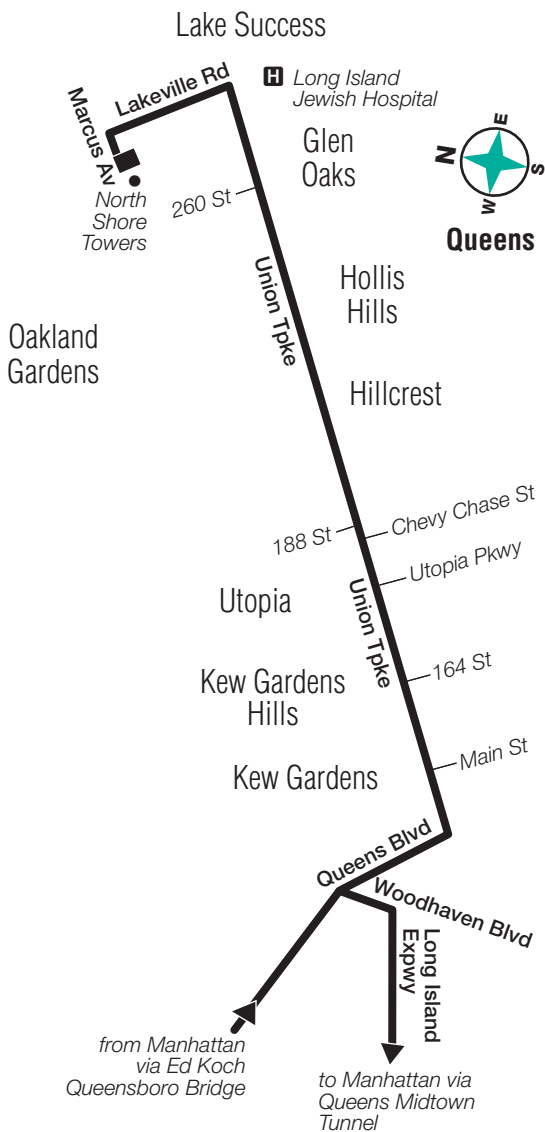

QM6 LEGEND

- Terminal
- 3 Av Terminal
- 3 Av Service

- (4) STATION NAME
- Subway Connection
- MTA **Metro-North** Railroad Station