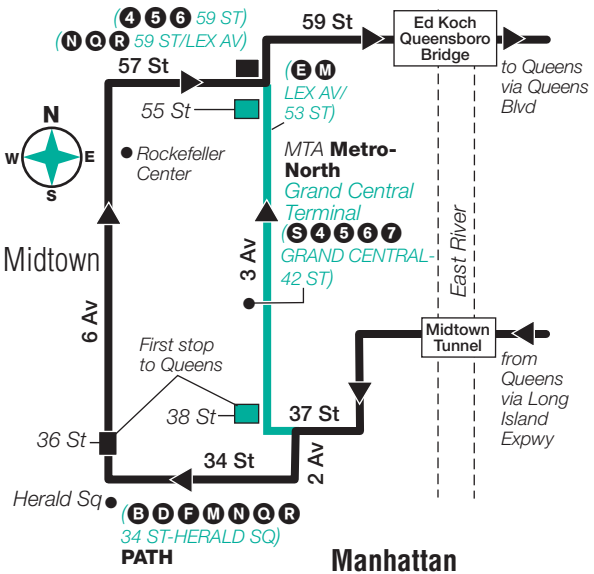

Drop-Off Only

3 Av & 38 St
3 Av & 44 St
3 Av & 50 St
3 Av & 55 St

QM6 Bus Stops to Lake Success

Stops in Manhattan – 6 Av Service

Pick-Up Only

6 Av & 36 St
6 Av & 42 St
6 Av & 45 St
6 Av & 49 St
6 Av & 55 St
57 St & Madison Av
57 St & 3 Av

Stops in Manhattan – 3 Av Service

Pick-Up Only

3 Av & 38 St
3 Av & 44 St
3 Av & 50 St
3 Av & 55 St

Stops in Queens

Drop-Off Only

Union Tpke & Main St
Union Tpke & 150 St
Union Tpke & Parsons Blvd
Union Tpke & 164 St
Union Tpke & 168 St
Union Tpke & Utopia Pkwy
Union Tpke & Chevy Chase St
Union Tpke & 193 St
Union Tpke & 211 St
Union Tpke & Bell Blvd
Union Tpke & 226 St
Union Tpke & 234 St
Union Tpke & Winchester Blvd
Union Tpke & 248 St
Union Tpke & 252 St
Union Tpke & 260 St
Union Tpke & 265 St
Union Tpke & 271 St
Lakeville Rd & Union Tpke
Lakeville Rd & Long Island
Jewish Hospital
North Shore Towers Buildings 3-2-1