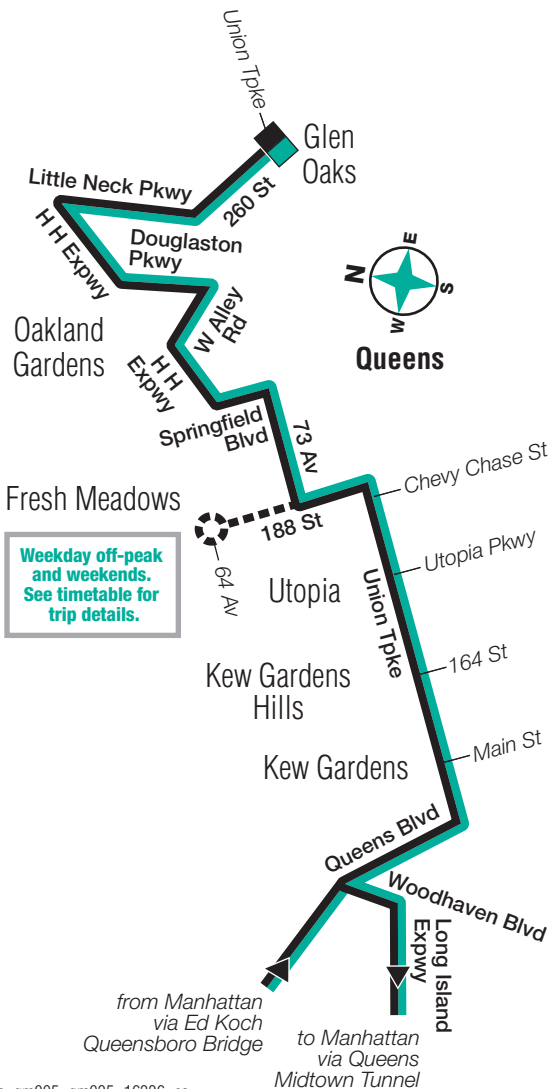

m_qm005_qm035_16336_cs

QM5/QM35 MAP LEGEND

■ QM5 Terminal

■ QM35 Terminal

— QM5 6 Av Service

— QM35 3 Av Service

(4) STATION NAME
Subway Connection

--- Part-time Service

● Point of Interest

MTA Metro-North
Railroad Station