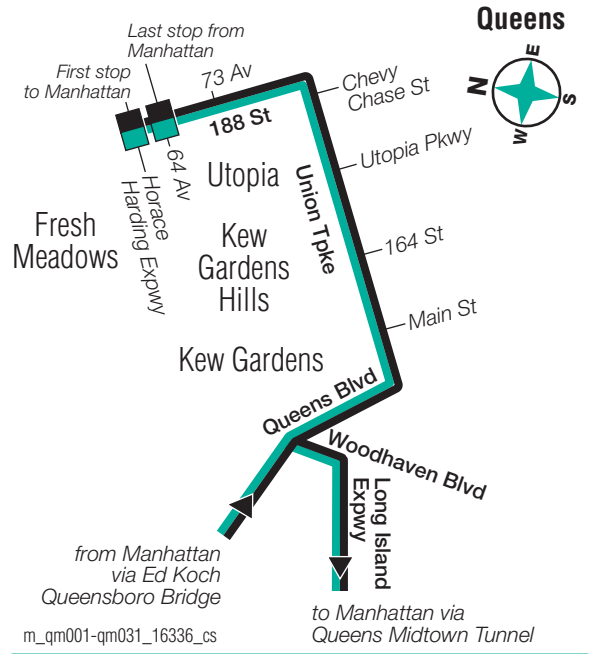

6 Av & 36 St
6 Av & 42 St
6 Av & 45 St
6 Av & 49 St
6 Av & 55 St
57 St & Madison Av
57 St & 3 Av

Stops in Queens

Drop-Off Only

Union Tpke & Main St
Union Tpke & 150 St
Union Tpke & Parsons Blvd
Union Tpke & 164 St
Union Tpke & 168 St
Union Tpke & Utopia Pkwy
Union Tpke & Chevy Chase St
188 St & 75 Av
188 St & 73 Av
188 St & 69 Av
188 St & 64 Av

QM36 Bus Stops to Manhattan

Stops in Queens

Pick-Up Only

North Shore Towers in Front of
Building 3-2-1
Lakeville Rd at Long Island
Jewish Hospital
Union Tpke & Lakeville Rd
Union Tpke & 265 St
Union Tpke & 260 St
Union Tpke & Little Neck Pkwy
Union Tpke & 248 St
Union Tpke & Winchester Blvd
Union Tpke & 235 St
Union Tpke & 226 St
Union Tpke & Bell Blvd
Union Tpke & 211 St
Union Tpke & 193 St
Union Tpke & 188 St/187 St
Union Tpke & Utopia Pkwy
Union Tpke & 168 St
Union Tpke & 164 St
Union Tpke & Parsons Blvd
Union Tpke & 153 St
Union Tpke & Main St

Stops in Manhattan

(3 Av Service)

Drop-Off Only

3 Av & 38 St
3 Av & 44 St
3 Av & 50 St
3 Av & 55 St

QM36 Bus Stops to Lake Success

Stops in Manhattan

(3 Av Service)

Pick-Up Only

3 Av & 38 St
3 Av & 44 St
3 Av & 50 St
3 Av & 55 St

Stops in Queens

Drop-Off Only

Union Tpke & Main St
Union Tpke & 150 St
Union Tpke & Parsons Blvd
Union Tpke & 164 St
Union Tpke & 168 St
Union Tpke & Utopia Pkwy
Union Tpke & Chevy Chase St
Union Tpke & 193 St
Union Tpke & 211 St
Union Tpke & Bell Blvd
Union Tpke & 226 St
Union Tpke & 234 St
Union Tpke & Winchester Blvd
Union Tpke & 248 St
Union Tpke & 252 St
Union Tpke & 260 St
Union Tpke & 265 St
Union Tpke & 271 St
Lakeville Rd & Union Tpke
Lakeville Rd & Long Island
Jewish Hospital
North Shore Towers
Buildings 3-2-1